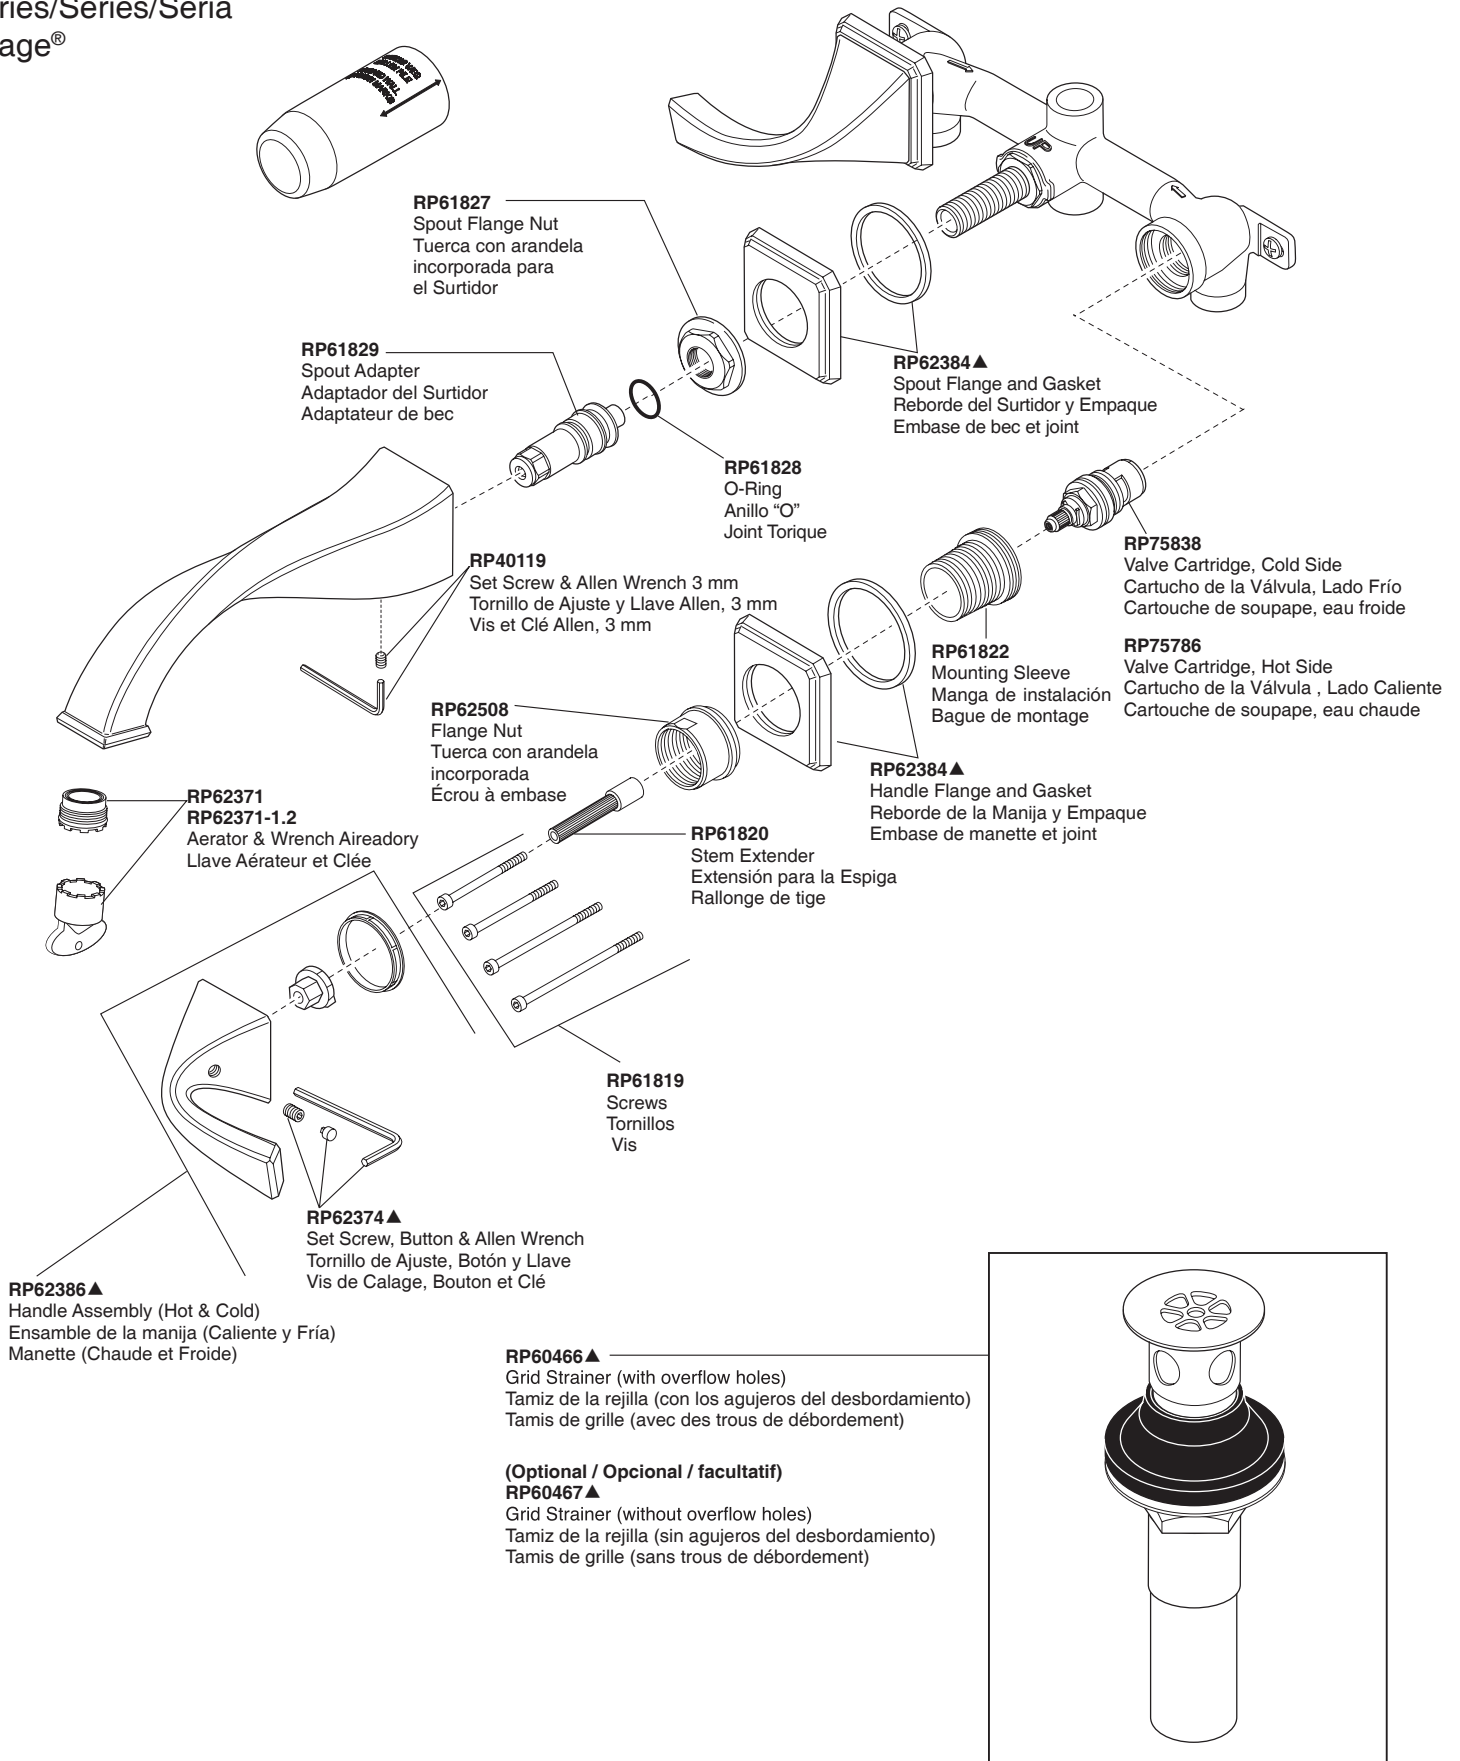

Model/Modelo/Modèle  
 65830LF  
 65830LF-ECO  
 Series/Series/Seria  
 Virage®

▲ Specify Finish / Especifique el Acabado / Précisez le Fini